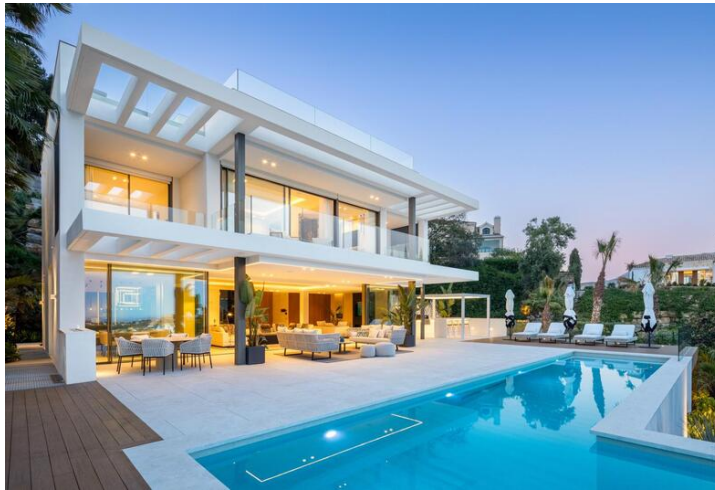

5 Cuarto Villa en venta en Benahavis, Málaga

6.500.000€

Presentamos Villa Ellen, una exquisita villa moderna ubicada en la prestigiosa zona de La Quinta, que presume de vistas al mar incomparables y una ubicación envidiable.

Amplias terrazas invitan a cenar al aire libre y a reuniones relajadas, mientras que la piscina infinita privada promete relajación en verano. Un camino privado conduce desde la calle hasta el estacionamiento cubierto y la entrada, garantizando un acceso conveniente.

Mientras exploras esta propiedad, te envuelve un exuberante paisaje. Al entrar, la sala de estar, la cocina y el comedor de planta abierta te dan la bienvenida con transiciones fluidas y puertas correderas de cristal de piso a techo que borran las fronteras entre el interior y el exterior. Cada aspecto ha sido meticulosamente diseñado para ofrecer lujo contemporáneo y máximo confort. La cocina a medida está equipada con electrodomésticos de última generación, amplio espacio de almacenamiento y elegantes encimeras, complementadas con iluminación LED cálida.

Pero Villa Ellen no se detiene ahí; el nivel inferior cuenta con comodidades excepcionales, como un gimnasio en casa, hammam, sauna y una sala de entretenimiento con bar personalizado y área de cine. Además, te espera una bodega, mientras que las integraciones Domótica y Apple Home garantizan un control fluido de diversos sistemas. Los sistemas de sonido Bowers and Wilkins mejoran aún más el ambiente, proporcionando una experiencia de audio