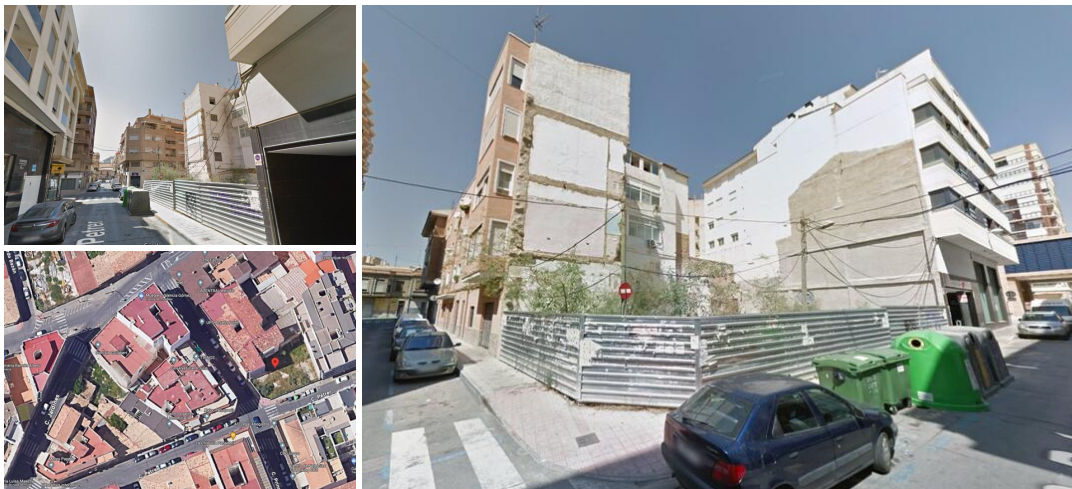

## Otro en venta en Elda, Alicante

300.000€

Suelo ubicado en el municipio de Elda para contruir viviendas con una superficie de la parcela de 274 metros. Edificabilidad de planta baja +4.

 0 dormitorios

 0 baños