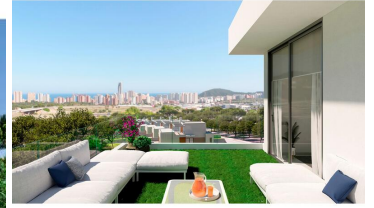

3 Cuarto Villa en venta en Finestrat, Alicante

795.000€

Bienvenido a los nuevos chalets de lujo de Sierra Cortina, donde la elegancia y el confort se unen en perfecta armonía. Estos exclusivos chalets con vistas al mar se caracterizan por un diseño impresionante y unas comodidades inigualables, que hacen que vivir en este chalet sea lo último en lujo.

Todos los chalets cuentan con 3 amplios dormitorios y 3 cuartos de baño, dos de ellos en suite, lo que garantiza la privacidad y comodidad de cada residente. Construidas en parcelas que varían de 395 a 674 metros cuadrados, estas casas están cuidadosamente orientadas al sur, lo que te ofrece unas vistas impresionantes del mar azul y las majestuosas montañas.

En el exterior, un generoso jardín te invita a disfrutar de la belleza de la campiña circundante. Relájate junto a la piscina privada, perfecta para un refrescante chapuzón en los calurosos días de verano o simplemente para tomar el sol mientras admiras las vistas panorámicas.

Situados en el prestigioso complejo Sierra Cortina, estos chalets ofrecen un estilo de vida de lujo y exclusividad. Esta renombrada urbanización de la Costa Blanca ofrece abundantes comodidades y servicios, como campos de golf, instalaciones deportivas y excelentes opciones gastronómicas.