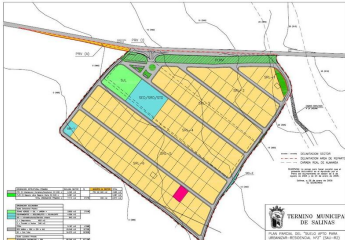

Otro en venta en Torrevieja, Alicante

30.995€

Una oportunidad fantástica para comprar un terreno en Saliunas, a poca distancia de todos sus servicios, el terreno tiene 600 metros cuadrados. Somos especialistas en la Costa Blanca y Costa Cálida con especialización en el interior de Alicante y Murcia con especial énfasis en Elda, Pinoso, Aspe, Elche y alrededores. Somos una empresa establecida, bien conocida y de confianza que ha construido una sólida reputación entre compradores y vendedores desde que comenzamos a comercializar en 2004. Ofrecemos un servicio completo sin cargos ocultos ni sorpresas, comenzando con el abastecimiento de la propiedad, hasta su finalización. y un servicio postventa inigualable que incluye administración de propiedades, servicios de construcción y ayuda y asesoramiento general para hacer de su nueva casa un hogar. Con una cartera de más de 1400 propiedades a la venta, estamos seguros de que podemos ayudar, así que háganos saber su propiedad preferida, presupuesto y ubicación, y nosotros haremos el resto.

0 dormitorios
600m² Tamaño de la parcela

0 baños

240m² Tamaño de construcción