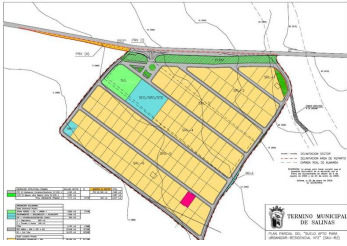

## Otro en venta en Torrevieja, Alicante

30.995€

Una oportunidad fantástica para comprar un terreno en Saliunas, a poca distancia de todos sus servicios, el terreno tiene 600 metros cuadrados. Somos especialistas en la Costa Blanca y Costa Cálida con especialización en el interior de Alicante y Murcia con especial énfasis en Elda, Pinoso, Aspe, Elche y alrededores. Somos una empresa establecida, bien conocida y de confianza que ha construido una sólida reputación entre compradores y vendedores desde que comenzamos a comercializar en 2004. Ofrecemos un servicio completo sin cargos ocultos ni sorpresas, comenzando con el abastecimiento de la propiedad, hasta su finalización. y un servicio postventa inigualable que incluye administración de propiedades, servicios de construcción y ayuda y asesoramiento general para hacer de su nueva casa un hogar. Con una cartera de más de 1400 propiedades a la venta, estamos seguros de que podemos ayudar, así que háganos saber su propiedad preferida, presupuesto y ubicación, y nosotros haremos el resto.

 0 dormitorios

 0 baños

 600m² Tamaño de la parcela