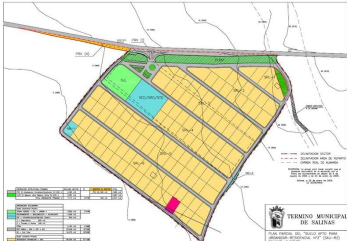

Otro en venta en Torrevieja, Alicante

22.995€

Una oportunidad fantástica para comprar un terreno en Saliunas, a poca distancia de todos sus servicios, el terreno tiene 600 metros cuadrados. Somos especialistas en la Costa Blanca y Costa Cálida con especialización en el interior de Alicante y Murcia con especial énfasis en Elda, Pinoso, Aspe, Elche y alrededores. Somos una empresa establecida, bien conocida y de confianza que ha construido una sólida reputación entre compradores y vendedores desde que comenzamos a comercializar en 2004. Ofrecemos un servicio completo sin cargos ocultos ni sorpresas, comenzando con el abastecimiento de la propiedad, hasta su finalización, y un servicio postventa inigualable que incluye administración de propiedades, servicios de construcción y ayuda y asesoramiento general para hacer de su nueva casa un hogar. Con una cartera de más de 1400 propiedades a la venta, estamos seguros de que podemos ayudar, así que háganos saber su propiedad preferida, presupuesto y ubicación, y nosotros haremos el resto.

 0 dormitorios

 0 baños

 600m² Tamaño de la parcela