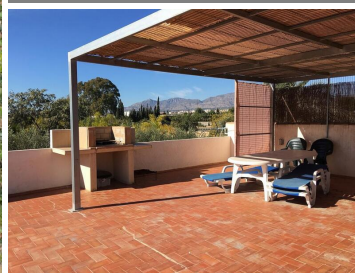

6 Cuarto Casa de Campo en venta en Crevillente, Alicante

360.000€

Amplia finca con piscina y cochera a 15 minutos del mar. Esta espaciosa finca se encuentra al final de un largo camino de entrada y se accede a ella a través de un portón eléctrico. La finca requiere algo de cariño pero puedes vivir en ella tal como está. La casa está situada en Crevillente, pero está muy cerca de Elche (Matola), a 15min de las playas de La Marina y a 20min del aeropuerto de Alicante.

La casa tiene +/- 350m² y se puede dividir en dos casas. Ideal para varias familias o para vivir una parte y alquilar la otra.

La casa tiene un total de 6 dormitorios (posibilidad de hacer un 7º), 3 baños, 3 cocinas, 2 salones-comedor (uno con estufa de leña), una gran naya (donde está una de las 3 cocinas y un salón de verano) y una gran terraza cubierta. Los actuales propietarios habían iniciado las obras de renovación, pero lamentablemente no pudieron terminarlas.

El terreno tiene +/- 8.000m². Encontrará una piscina de 8x4m, 1 baño exterior, varios cobertizos, un garaje para 3 coches, un pequeño estanque y numerosos árboles frutales. El terreno también tiene más de 150 palmeras (habría que podarlas, pero una vez en orden también podría convertirse en una actividad comercial). También hay varias terrazas que le permitirán relajarse en cualquier momento del día.

En la azotea hay una terraza muy grande (solarium) con BBQ, lugar ideal para disfrutar del sol en invierno y de la magnífica vista.

La propiedad dispone de agua corriente, luz, calefacción central de gasoil, internet, teléfono y alarma.