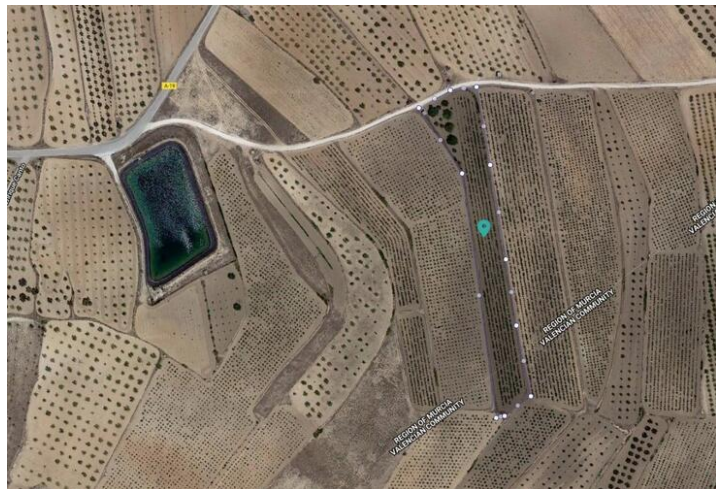

Otro en venta en Yecla, Murcia

27.900€

Parcelas en raspay - yecla. Tenemos 3 parcelas en el mismo polígono de Yecla. Las 3 parcelas suman un total de 18912 metros cuadrados. Ellos tienen agua. Hermosas vistas de las montañas. Parcela de 6239 m². Parcela de 7050 m². Parcela de 5623 m². Si tiene alguna pregunta, no dude en ponerse en contacto con nosotros para obtener más información. Si estás buscando una parcela, estás en el lugar correcto. Somos especialistas en la Costa Blanca y Costa Calida especializados en las regiones del interior de Alicante y Murcia, con un énfasis particular en Elda, Pinoso, Aspe, Elche y las zonas circundantes. Somos una empresa reconocida, reconocida y confiable que ha construido una sólida reputación entre compradores y vendedores desde que comenzamos a comercializar en 2004. Ofrecemos un servicio completo sin cargos ocultos ni sorpresas, comenzando con la adquisición de la propiedad hasta su finalización, y un servicio postventa incomparable que incluye administración de propiedades, servicios de construcción y ayuda y consejos generales para hacer de su nueva casa una casa. Con una cartera de más de 1400 propiedades en venta, confiamos en que podemos ayudar, así que solo háganos saber su propiedad, presupuesto y ubicación preferidos, y nosotros haremos el resto.

 0 dormitorios

 0 baños

 18.912m² Tamaño de la parcela