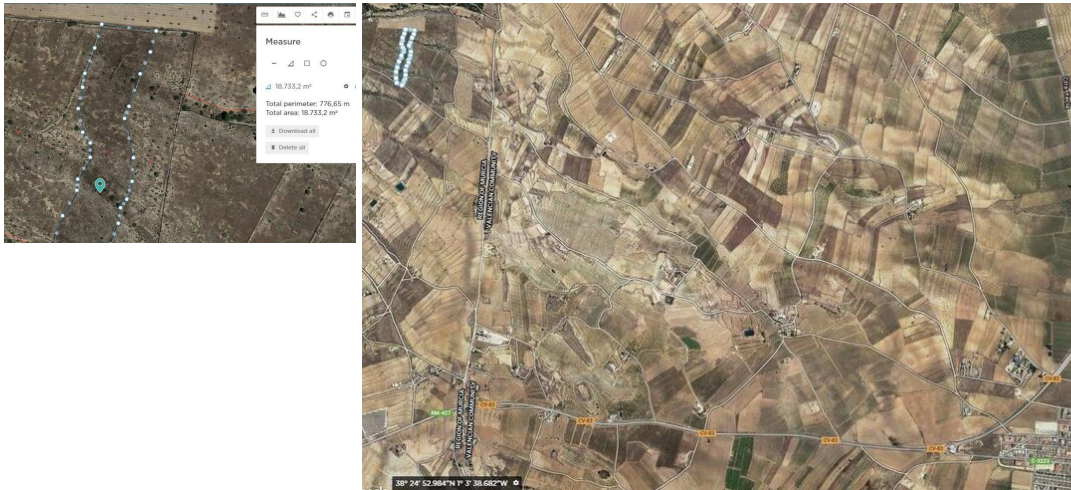

Otro en venta en Torrevieja, Alicante

29.995€

Este solar edificable legal se encuentra en Jumilla. La parcela tiene 18671 m² m². Podrá construir la casa de sus sueños en España y disfrutar de las hermosas vistas desde esta tierra. Somos especialistas en la Costa Blanca y Costa Cálida con especialización en el interior de Alicante y Murcia con especial énfasis en Elda, Pinoso, Aspe, Elche y alrededores. Somos una empresa establecida, bien conocida y de confianza que ha construido una sólida reputación entre compradores y vendedores desde que comenzamos a comercializar en 2004. Ofrecemos un servicio completo sin cargos ocultos ni sorpresas, comenzando con el abastecimiento de la propiedad, hasta su finalización. y un servicio postventa inigualable que incluye administración de propiedades, servicios de construcción y ayuda y asesoramiento general para hacer de su nueva casa un hogar. Con una cartera de más de 1400 propiedades a la venta, estamos seguros de que podemos ayudar, así que háganos saber su propiedad preferida, presupuesto y ubicación, y nosotros haremos el resto.

 0 dormitorios

 0 baños

 18.671 m² Tamaño de la parcela