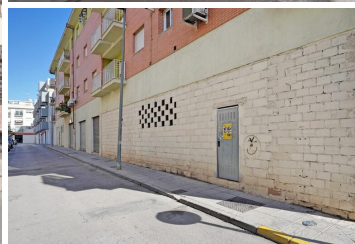

Local Comercial en venta en Santa Cruz del Comercio, Granada

160.000€

MAGNÍFICO LOCAL COMERCIAL EN SANTA FÉ, SITUADO EN LA MEJOR ZONA PARA NEGOCIOS, CON UNA SUPERFICIE DE 132 METROS, LA ZONA ESTÁ RODEADA DE BARES Y COMERCIOS DE TODO TIPO. IDEAL PARA INVERTIR YA QUE SE PUEDE DIVIDIR EN DOS Y ALQUILAR. NO TE PIERDAS ÉSTA MAGNIFICA OPORTUNIDAD, VEAMOSLO. . . El PVP indicado no incluye impuestos, gastos de Escritura, ni honorarios de agencia. Las superficies expresadas en esta página tienen carácter descriptivo y son aproximadas.