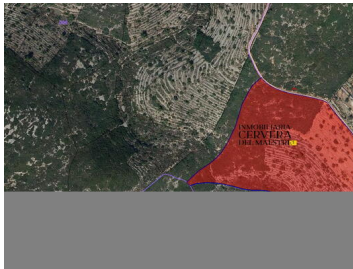

Terrenos en venta en Cervera del Maestre, Castellón

40.000€

Finca rustica de 27,000m² situado en Cervera del Maestre. Permitido a construir una o dos viviendas de un total de 3% sobre m² la finca.

 0 dormitorios

 0 baños

 27.000m² Tamaño de la parcela