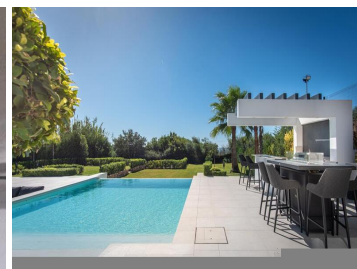

Local Comercial para alquilar a largo plazo en Albox, Almería
30€ pm

PLAZA DE PARKING PARA MOTO

 0 dormitorios

 0 baños

 8m² Tamaño de construcción

 8m² Tamaño de la parcela