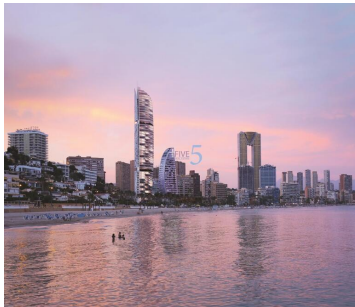

1 Cuarto Apartamento en venta en Benidorm, Alicante

570.000€

NUEVO COMPLEJO RESIDENCIAL DE LUJO EN PRIMERA LINEA EN BENIDORM

Un Nuevo icono de futuro en Benidorm Skyline que se entregará dentro de 3 años.

Complejo Residencial y Hotelero de Lujo en Primera Línea de Benidorm de nueva construcción con apartamentos de 1,2 y 3 dormitorios con magníficas vistas al mar.

Moderno edificio de más de 44 plantas, 158 metros de altura, más de 200 apartamentos y un exclusivo hotel, en la última parcela que tendrá vistas directas a la playa de Poniente de Benidorm.

También contará con un auditorio y un Beach Club con tres zonas diferenciadas de césped, arena y madera con acceso directo desde la playa, donde se podrá disfrutar de la luz del atardecer y del estilo de vida mediterráneo.

El diseño del edificio contará con una novedad paisajística: alrededor del edificio se recrearán dunas de inspiración mediterránea, que dialogarán con el paisaje de la playa de Poniente. Rodeados de un enclave idílico, los huéspedes y residentes también podrán disfrutar del agua dulce de sus 2 piscinas (una de 1000 m2 exclusiva para propietarios; y otra exterior, en el club de playa, de aproximadamente 1500 m2).