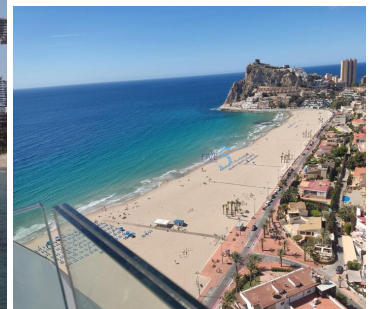

1 Cuarto Apartamento en venta en Benidorm, Alicante

570.000€

NUEVO COMPLEJO RESIDENCIAL DE LUJO EN PRIMERA LINEA EN BENIDORM

Un Nuevo icono de futuro en Benidorm Skyline que se entregará dentro de 3 años.

Complejo Residencial y Hotelero de Lujo en Primera Línea de Benidorm de nueva construcción con apartamentos de 1,2 y 3 dormitorios con magníficas vistas al mar.

Moderno edificio de más de 44 plantas, 158 metros de altura, más de 200 apartamentos y un exclusivo hotel, en la última parcela que tendrá vistas directas a la playa de Poniente de Benidorm.

El complejo residencial contará además con sauna, spa, lobby, gimnasio, zona de yoga y pilates, espacios de coworking, jardines, sky gardens, pista de tenis y pádel, club social, restaurante, amplios trasteros y aparcamientos con carga eléctrica para aproximadamente 180 coches.

También contará con un auditorio y un Beach Club con tres zonas diferenciadas de césped, arena y madera con acceso directo desde la playa, donde se podrá disfrutar de la luz del atardecer y del estilo de vida mediterráneo.

El diseño del edificio contará con una novedad paisajística: alrededor del edificio se recrearán dunas de inspiración mediterránea, que dialogarán con el paisaje de la playa de Poniente. Rodeados de un enclave idílico, los huéspedes y residentes también podrán disfrutar del agua dulce de sus 2 piscinas (una de 1000 m2 exclusiva para propietarios; y otra exterior, en el club de playa, de aproximadamente 1500 m2).

1 Cuarto

1 cuarto de baño

51m² Tamaño de construcción