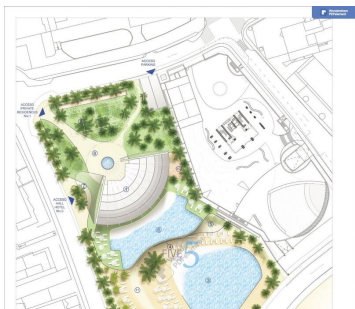

1 Cuarto Apartamento en venta en Benidorm, Alicante

570.000€

NUEVO COMPLEJO RESIDENCIAL DE LUJO EN PRIMERA LINEA EN BENIDORM

Un Nuevo icono de futuro en Benidorm Skyline que se entregará dentro de 3 años.

Complejo Residencial y Hotelero de Lujo en Primera Línea de Benidorm de nueva construcción con apartamentos de 1,2 y 3 dormitorios con magníficas vistas al mar.

Moderno edificio de más de 44 plantas, 158 metros de altura, más de 200 apartamentos y un exclusivo hotel, en la última parcela que tendrá vistas directas a la playa de Poniente de Benidorm.

El complejo residencial contará además con sauna, spa, lobby, gimnasio, zona de yoga y pilates, espacios de coworking, jardines, sky gardens, pista de tenis y pádel, club social, restaurante, amplios trasteros y aparcamientos con carga eléctrica para aproximadamente 180 coches.

También contará con un auditorio y un Beach Club con tres zonas diferenciadas de césped, arena y madera con acceso directo desde la playa, donde se podrá disfrutar de la luz del atardecer y del estilo de vida mediterráneo.

El diseño del edificio contará con una novedad paisajística: alrededor del edificio se recrearán dunas de inspiración mediterránea, que dialogarán con el paisaje de la playa de Poniente. Rodeados de un enclave idílico, los huéspedes y residentes también podrán disfrutar del agua dulce de sus 2 piscinas (una de 1000 m2 exclusiva para propietarios; y otra exterior, en el club de playa, de aproximadamente 1500 m2).

1 Cuarto

1 cuarto de baño

51m² Tamaño de construcción