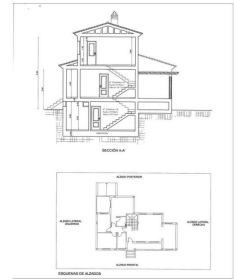

Terrenos en venta en Murcia, Murcia

50.000€

Hermosa parcela de tierra en venta en La Parroquia – Lorca (Murcia)

Si eres un amante del campo y de lo rústico, te ofrecemos esta hermosa parcela de tierra en venta en La Parroquia, al norte de Lorca (Murcia). Esta propiedad es un terreno ideal para construir la casa que siempre has soñado tener en medio de un entorno natural, con permiso de planificación.

El terreno se encuentra situado en los límites de Murcia y Almería. Hay un total de 27.000 metros cuadrados de terreno que en este momento tiene algunos almendros, uvas y olivos en crecimiento. La tierra tiene las más fantásticas vistas del valle y conduce hasta el pequeño arroyo que corre en el fondo de la parcela.

La ubicación de este terreno está a unos 5 kilómetros de la ciudad española de La Parroquia, en la MU701 hacia Vélez Rubio.

Construye la casa de tus sueños en esta hermosa parcela de tierra en venta en La Parroquia - Lorca

Para alguien que quiera construir una fabulosa villa, esta parcela de tierra en venta en La Parroquia - Lorca sería un escenario ideal para unas vacaciones a pie o en bicicleta. Sus extensos senderos y valles te permitirán hacer deporte a diario, mientras disfrutas al mismo tiempo de un enclave mediterráneo encantador.

El clima en esta zona de la región de Murcia es fabuloso. Sus temperaturas cálidas anuales y su excelente ubicación geográfica, te harán disfrutar del sol más de 12 horas al día.

Construir una villa con piscina y solárium, podría ser una gran opción para aprovechar las magníficas temperaturas estivales de la zona.

Hemos adjuntado algunos planes que han sido presentados previamente al ayuntamiento local para dar a los nuevos

0 dormitorios

0 baños

27.000m² Tamaño de la parcela