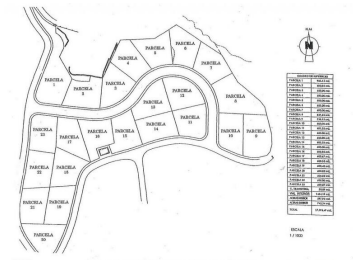

## Terrenos en venta en Mijas, Málaga

185.000€

3 últimas parcelas!

Amplias parcelas ideales para Villas con vistas abiertas al mar, Gibraltar o la montaña.

Parcelas de 600m<sup>2</sup> a 735m<sup>2</sup> con precios desde 185.000€ + IVA hasta 231.000€ + iva

Distancias:

Servicios: 1,6km.

Playa: 8,3km.

Aeropuerto de Málaga: 24,4km

 0 dormitorios

 0 baños

 600m<sup>2</sup> Tamaño de la parcela