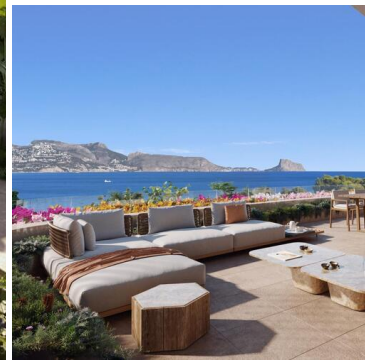

2 Schlafzimmer Appartement zu verkaufen in El Tosalet (Alfaz del Pi), Alicante

580.000€

NEU GEBAUTE LUXUSWOHNANLAGE IN ALBIR

Luxuriöse Anlage an der Costa Blanca in der Nähe der Playa del Albir.

Sie können zwischen Wohnungen mit 2 und 3 Schlafzimmern wählen. Einige von ihnen haben eine Terrasse, einen privaten Garten oder ein großes privates Solarium.

Es ist der perfekte Ort, um zu leben oder genießen Sie Ihren Urlaub mit unglaublichen Stränden und die Natur, und atemberaubende Landschaften, die alle seine Besucher überrascht.

Es ist eine private Wohnsiedlung in einer konsolidierten Umgebung, mit spektakulären Gärten und Einrichtungen, nur wenige Schritte vom Strand und der Natur entfernt.

Wenn es etwas gibt, das diese Wohnungen einzigartig macht, dann sind es die großen Gärten im Erdgeschoss und die großzügigen Terrassen mit Flächen zwischen 20 und mehr als 130 m², von denen aus man das Meer und den Naturpark Sierra Helada sehen kann.

Der Komplex wurde auf einem 30.000 m² großen Grundstück in einer vollständig konsolidierten Umgebung und in bester Lage von Playa del Albir errichtet.

Um die Gebäude herum und auf verschiedenen Ebenen der inneren Urbanisation, wird es verschiedene Zierbrunnen und mehrere Schwimmbäder geben. Zusätzlich wird es auch ein beheiztes Hallenbad geben.

Neben den Außenpools wird es eine Pool-Bar und eine Sonnenterrasse geben, die mit Liegestühlen, Sonnenschirmen und verschiedenen Möbeln ausgestattet sein wird, um ein stilvolles Sonnenbad zu nehmen.

Die Urbanisation wird über einen Obst- und Gemüsegarten verfügen, der an die Ursprünge der traditionellen Landwirtschaft in der Gegend von Albir erinnert, in der das Land durch Terrassenanbau landwirtschaftlich genutzt wurde.

Die Tennis- und Padelplätze werden in die Landschaftsgestaltung integriert.

Innerhalb der Wohnanlage finden Sie die Dienstleistungen eines richtigen Resorts, wo Sie einen komfortablen

2 Schlafzimmer
 36m² Grundstücksgröße

2 Badezimmer
 Schwimmbad

84m² Baugröße