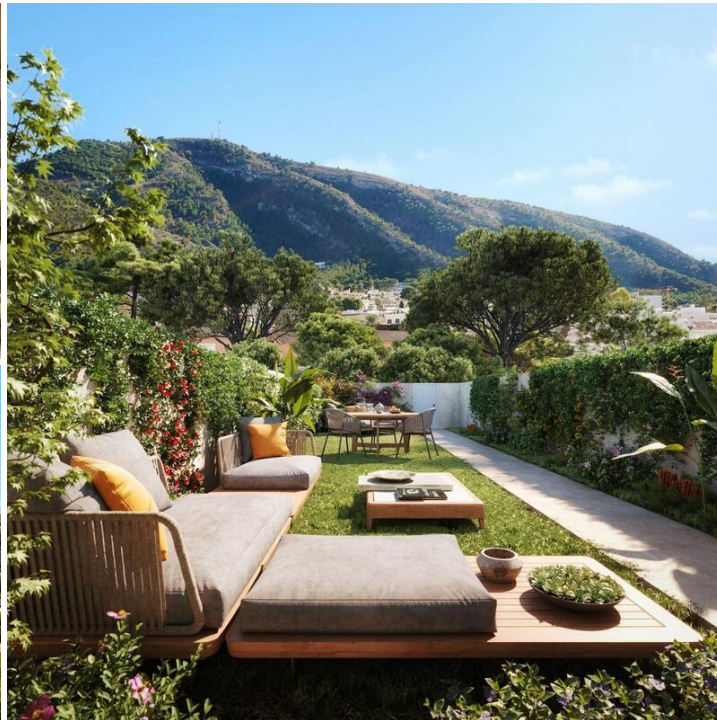

2 Schlafzimmer Appartement zu verkaufen in El Tosalet (Alfaz del Pi), Alicante

580.000€

NEU GEBAUTE LUXUSWOHNANLAGE IN ALBIR

Luxuriöse Anlage an der Costa Blanca in der Nähe der Playa del Albir.

Sie können zwischen Wohnungen mit 2 und 3 Schlafzimmern wählen. Einige von ihnen haben eine Terrasse, einen privaten Garten oder ein großes privates Solarium.

Es ist der perfekte Ort, um zu leben oder genießen Sie Ihren Urlaub mit unglaublichen Stränden und die Natur, und atemberaubende Landschaften, die alle seine Besucher überrascht.

Es ist eine private Wohnsiedlung in einer konsolidierten Umgebung, mit spektakulären Gärten und Einrichtungen, nur wenige Schritte vom Strand und der Natur entfernt.

Wenn es etwas gibt, das diese Wohnungen einzigartig macht, dann sind es die großen Gärten im Erdgeschoss und die großzügigen Terrassen mit Flächen zwischen 20 und mehr als 130 m², von denen aus man das Meer und den Naturpark Sierra Helada sehen kann.

Der Komplex wurde auf einem 30.000 m² großen Grundstück in einer vollständig konsolidierten Umgebung und in bester Lage von Playa del Albir errichtet.

Um die Gebäude herum und auf verschiedenen Ebenen der inneren Urbanisation, wird es verschiedene Zierbrunnen und mehrere Schwimmbäder geben. Zusätzlich wird es auch ein beheiztes Hallenbad geben.

Neben den Außenpools wird es eine Pool-Bar und eine Sonnenterrasse geben, die mit Liegestühlen, Sonnenschirmen und verschiedenen Möbeln ausgestattet sein wird, um ein stilvolles Sonnenbad zu nehmen.

Die Urbanisation wird über einen Obst- und Gemüsegarten verfügen, der an die Ursprünge der traditionellen Landwirtschaft in der Gegend von Albir erinnert, in der das Land durch Terrassenanbau landwirtschaftlich genutzt wurde.

Die Tennis- und Padelplätze werden in die Landschaftsgestaltung integriert.

Innerhalb der Wohnanlage finden Sie die Dienstleistungen eines richtigen Resorts, wo Sie einen komfortablen

2 Schlafzimmer
 36m² Grundstücksgröße

2 Badezimmer
 Schwimmbad

84m² Baugröße