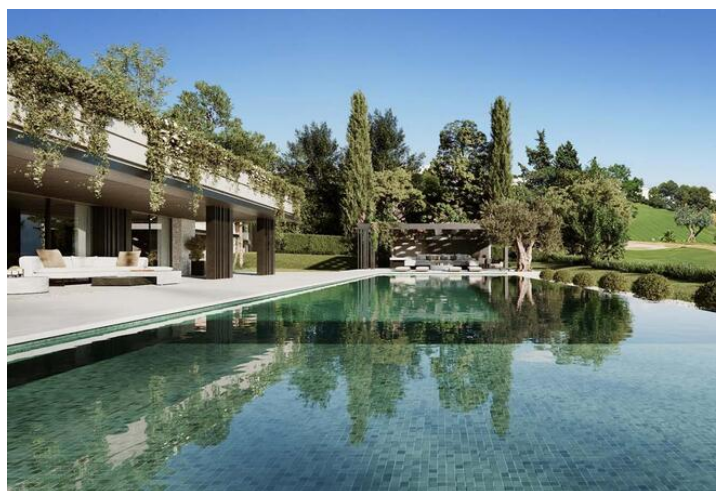

5 chambre Villa à vendre dans Marbella, Málaga

3.800.000€

Niché dans le paysage pittoresque de la prestigieuse vallée de golf de Marbella, Paris 35 présente une opportunité d'investissement unique en tant que parcelle avec un projet de construction d'une villa qui incarne l'essence du luxe moderne et de la sophistication par AMES Arquitectos. Son orientation sud-est garantit une abondance de soleil tout au long de la journée, mettant en valeur les caractéristiques exceptionnelles qui font de cette future résidence quelque chose de vraiment incomparable.

Occupant une vaste parcelle de golf en première ligne, Paris 35 offre des vues inégalées sur le golf à tous les niveaux de la propriété. La spacieuse parcelle maximise les espaces extérieurs, créant un oasis de tranquillité. Une majestueuse allée privée mène à un abri voiture et à une cour impressionnante ornée d'une caractéristique d'eau captivante : une piscine peu profonde avec des marches servant de passage vers l'entrée.

Au-delà de l'entrée, un jardin impeccablement entretenu se déploie, avec des arbres, une piscine privée et une charmante pergola avec une kitchenette extérieure. Ces espaces extérieurs sont idéaux pour les repas en plein air et offrent des zones de détente sereines, parfaites pour profiter du climat méditerranéen.

Conçue par AMES Arquitectos, l'architecture est un témoignage du luxe moderne évident à chaque coin. L'extérieur présente des tons neutres profonds, complétés par de magnifiques fenêtres du sol au plafond qui connectent harmonieusement le rez-de-chaussée à l'extérieur.