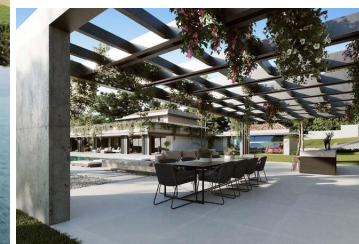

5 chambre Villa à vendre dans Marbella, Málaga

3.800.000€

Niché dans le paysage pittoresque de la prestigieuse vallée de golf de Marbella, Paris 35 présente une opportunité d'investissement unique en tant que parcelle avec un projet de construction d'une villa qui incarne l'essence du luxe moderne et de la sophistication par AMES Arquitectos. Son orientation sud-est garantit une abondance de soleil tout au long de la journée, mettant en valeur les caractéristiques exceptionnelles qui font de cette future résidence quelque chose de vraiment incomparable.

Occupant une vaste parcelle de golf en première ligne, Paris 35 offre des vues inégalées sur le golf à tous les niveaux de la propriété. La spacieuse parcelle maximise les espaces extérieurs, créant un oasis de tranquillité. Une majestueuse allée privée mène à un abri voiture et à une cour impressionnante ornée d'une caractéristique d'eau captivante : une piscine peu profonde avec des marches servant de passage vers l'entrée.

Au-delà de l'entrée, un jardin impeccablement entretenu se déploie, avec des arbres, une piscine privée et une charmante pergola avec une kitchenette extérieure. Ces espaces extérieurs sont idéaux pour les repas en plein air et offrent des zones de détente sereines, parfaites pour profiter du climat méditerranéen.

Conçue par AMES Arquitectos, l'architecture est un témoignage du luxe moderne évident à chaque coin. L'extérieur présente des tons neutres profonds, complétés par de magnifiques fenêtres du sol au plafond qui connectent harmonieusement le rez-de-chaussée à l'extérieur.