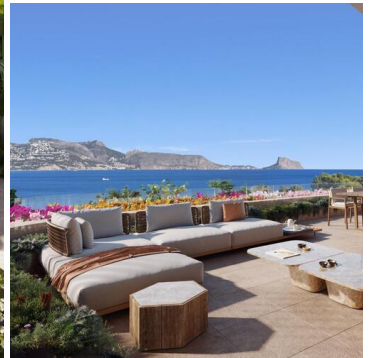

2 Schlafzimmer Appartement zu verkaufen in El Tosalet (Alfaz del Pi), Alicante

580.000€

NEU GEBAUTE LUXUSWOHNANLAGE IN ALBIR

Luxuriöse Anlage an der Costa Blanca in der Nähe der Playa del Albir.

Sie können zwischen Wohnungen mit 2 und 3 Schlafzimmern wählen. Einige von ihnen haben eine Terrasse, einen privaten Garten oder ein großes privates Solarium.

Es ist der perfekte Ort, um zu leben oder genießen Sie Ihren Urlaub mit unglaublichen Stränden und die Natur, und atemberaubende Landschaften, die alle seine Besucher überrascht.

Es ist eine private Wohnsiedlung in einer konsolidierten Umgebung, mit spektakulären Gärten und Einrichtungen, nur wenige Schritte vom Strand und der Natur entfernt.

Wenn es etwas gibt, das diese Wohnungen einzigartig macht, dann sind es die großen Gärten im Erdgeschoss und die großzügigen Terrassen mit Flächen zwischen 20 und mehr als 130 m², von denen aus man das Meer und den Naturpark Sierra Helada sehen kann.

Der Komplex wurde auf einem 30.000 m² großen Grundstück in einer vollständig konsolidierten Umgebung und in bester Lage von Playa del Albir errichtet.

Um die Gebäude herum und auf verschiedenen Ebenen der inneren Urbanisation, wird es verschiedene Zierbrunnen und mehrere Schwimmbäder geben. Zusätzlich wird es auch ein beheiztes Hallenbad geben.

Neben den Außenpools wird es eine Pool-Bar und eine Sonnenterrasse geben, die mit Liegestühlen, Sonnenschirmen und verschiedenen Möbeln ausgestattet sein wird, um ein stilvolles Sonnenbad zu nehmen.

Die Urbanisation wird über einen Obst- und Gemüsegarten verfügen, der an die Ursprünge der traditionellen Landwirtschaft in der Gegend von Albir erinnert, in der das Land durch Terrassenanbau landwirtschaftlich genutzt wurde.

Die Tennis- und Padelplätze werden in die Landschaftsgestaltung integriert.

Innerhalb der Wohnanlage finden Sie die Dienstleistungen eines richtigen Resorts, wo Sie einen komfortablen

2 Schlafzimmer
 36m² Grundstücksgröße

2 Badezimmer
 Schwimmbad

84m² Baugröße