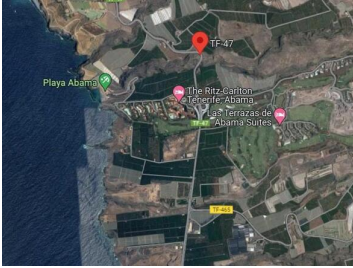

## Grundstück zu verkaufen in Guia de Isora, Tenerife

1.499.000€

This land is at TF-47, , Adeje, Santa Cruz de Tenerife. It is a sunny land that has 800 m2 .

It includes vistas al mar, south orientated, urbano, mountain views, urban and buildable.

 0 Schlafzimmer  
 edificable  
 urbanizable  
 vistas al monte

 0 Badezimmer  
 orientación sur  
 urbano

 800m<sup>2</sup> Grundstücksgröße  
 soleado  
 vistas al mar