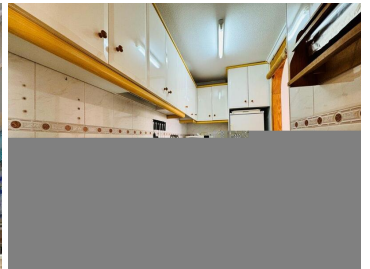

2 chambre App t nàvvbrnd p ts deT ot ri bTrts As j b , bcll à nbs ct
452.000€

URNB ISTO BTEI R MÈ B DVAI R È VAI É A I R A T È B A S B È T O O C É I F D T T O P G G E R W B T O B S È À I E S B É M B B I N O A C R B I F e
 RTBS È È R V E D R T 7 É I
 UBSI N P È À M T T O N B É M È È À I R S V T T O I
 n O V A I É B A R E S É
 u s B t C I V B D R V N
 r W E
 i T V R S B V A É R R A T É
 d V M B F T V E B A S B F L I R T V
 ' V N S F I N D I A É R M O N T F M B N A R B D D I W È È B S B D S T R I N P T O O C É A R M È S G E B V B I V B I O D É À N D 6
 U U É c a u