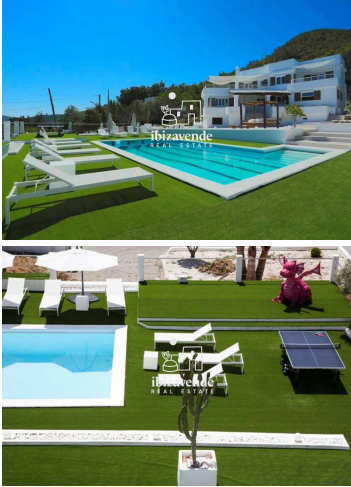

6 Schlafzimmer Villa zu verkaufen in Sant Josep de Sa Talaia, Ibiza

3.600.000€

Fantastische Villa mit Meerblick und Mietlizenz. Die Villa befindet sich auf einem Berg, so dass Sie jeden Morgen, wenn Sie aufwachen, den Sonnenaufgang und einen atemberaubenden Blick auf das Meer genießen können. Die Lage ist äußerst günstig, da man in weniger als acht Minuten sowohl den Flughafen als auch Ibiza-Stadt erreichen kann. Der nächste Strand ist nur fünf Minuten mit dem Auto entfernt. Diese dreistöckige Villa bietet einen unvergleichlichen Meerblick, einen Blick auf Dalt Vila, Salinas und Formentera. Die Tatsache, dass sie über eine Vermietungslizenz verfügt und die Möglichkeit bietet, ein zusätzliches Haus zu bauen, macht sie zu einer äußerst interessanten Immobilie. Das Anwesen verfügt über ein geräumiges Wohnzimmer, einen eleganten Essbereich und eine voll ausgestattete Küche, die über eine Kochinsel mit Induktionskochfeld und einen zusätzlichen Gasherd mit sechs Brennern verfügt. Insgesamt verfügt die Villa über vier Suiten und 5 Bäder. Alle Zimmer sind mit einer Klimaanlage ausgestattet. Es gibt zwei zusätzliche Räume, die Sie als Schlafzimmer oder Kino nutzen können. Several terraces on different levels offer the opportunity to enjoy the sun or relax in the shade. The pool is large enough to take a few laps in, and the expansive lawned grounds give the property a spacious feel. From this area you can enjoy breathtaking views of Ibiza's diverse landscape. The views from the rooftop and poolside terrace are simply unique. This property holds great potential as it can be renovated or even expanded by building two new villas of 500m² each. Just one villa of 500m² in this location and with this view has a market value of 6.5 million. We also have numerous houses, villas, flats, apartments, fincas, business premises and land in Ibiza for sale and rent. Thank you for considering us as your real estate agency in Ibiza.