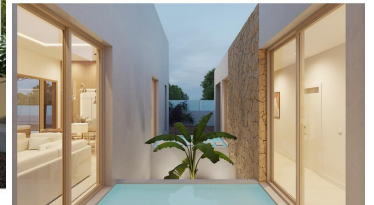

## 4 Schlafzimmer Villa zu verkaufen in Orihuela Costa, Alicante

1.495.000€

Entdecken Sie den Luxus mit dieser neu gebauten Villa in Villamartin, Orihuela Costa. Auf einem geräumigen 1500m<sup>2</sup> großen Grundstück gelegen, kombiniert diese atemberaubende Immobilie modernes Design mit ultimativem Komfort, perfekt für alle, die einen opulenten Lebensstil suchen. Die Villa verfügt über 5 großzügig bemessene Schlafzimmer und 4 elegante Badezimmer, die durch ein praktisches Gäste-WC ergänzt werden. Die moderne, offene Küche geht nahtlos in den Wohnbereich über und schafft so einen idealen Raum für Unterhaltung und Familientreffen. Genießen Sie einen privaten Garten mit einem glitzernden Pool, der zum Entspannen und Sonnenbaden einlädt. Zu dem Anwesen gehört auch ein großzügiger Parkplatz. Hochwertige Materialien und moderne Oberflächen in der gesamten Villa sorgen für ein anspruchsvolles und komfortables Wohnerlebnis. Für diejenigen, die noch mehr Platz benötigen, stehen ein großer Keller und eine optionale private Sonnenterrasse gegen Aufpreis zur Verfügung. Diese Villa befindet sich in einer der aufstrebenden Gegenden von Orihuela Costa und liegt in der Nähe der Villamartin Plaza und des berühmten Villamartin Golfplatzes. Hier finden Sie zahlreiche Bars, Restaurants, Supermärkte, Banken, einen Taxistand und eine lokale Bushaltestelle. Die herrlichen Strände von Orihuela Costa sind nur 5 Autominuten entfernt, ebenso wie das neue Einkaufszentrum Zenia Boulevard. Sowohl der Flughafen von Alicante als auch der von Murcia liegen nur 45 Autominuten entfernt. Die Fertigstellung ist für Juni 2025 geplant, so dass Sie genügend Zeit haben, Ihren Umzug in dieses luxuriöse Refugium zu planen. Erleben Sie die Spitze des Luxuslebens in Villamartin, Orihuela Costa. Kontaktieren Sie uns noch heute, um mehr über diese außergewöhnliche Neubauvilla zu erfahren und sich Ihr Stück vom Paradies zu sichern.