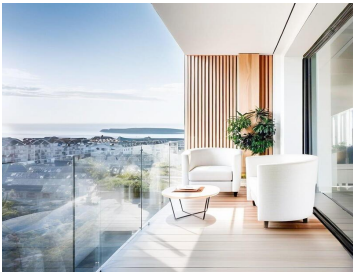

## 2 Schlafzimmer Appartement zu verkaufen in Marbella, Málaga

464.500€

Willkommen in diesem exquisiten Wohnenklave, eingebettet in der renommierten Nachbarschaft von Nueva Andalucía. Umgeben von prächtigen Villen und gehobenen städtischen Entwicklungen, liegt diese außergewöhnliche Gemeinschaft im Herzen des angesehenen Golf Valley, angrenzend an die renommierten Golfplätze von Los Naranjos, Las Brisas und Aloha. Naturfreunde werden die idyllische Umgebung am Las Tortugas See schätzen, was diesen Ort zu einem wahren Paradies für diejenigen macht, die eine harmonische Balance zwischen luxuriösem Wohnen und der Ruhe der Natur suchen.

Aloha genießt eine erstklassige Lage zwischen der lebendigen Stadt Marbella und der charmanten Stadt San Pedro Alcántara, was Ihnen den einfachen Zugang zum Besten aus beiden Welten ermöglicht. Diese exklusive Wohnanlage befindet sich weniger als 4 Kilometer von der Autobahn AP7 entfernt und bietet nahtlosen Zugang zur breiteren Region. Golfliebhaber werden die Nähe zum Golfplatz Los Naranjos und Aloha Golf, beide innerhalb eines bequemen Radius von 2 Kilometern, zu schätzen wissen. Der Reiz von Puerto Banús und seinen makellosen Stränden erwartet Sie nur 5 Kilometer entfernt, während der internationale Flughafen von Malaga leicht erreichbar ist und sich nur 40 Autominuten von Ihrem Zuhause in Be Aloha entfernt befindet.

Die Anlage zeichnet sich durch ihre exklusiven Angebote aus. Bestehend aus zehn Blöcken und insgesamt 70 geräumigen Apartments, sind diese Häuser das Sinnbild für modernes Luxuswohnen. Sie finden eine Auswahl an Zwei- und Drei-Zimmer-Wohnungen, jede mit akribischer Aufmerksamkeit für Details gestaltet. Die Maisonette-Penthäuser verfügen über direkten Zugang zu privaten Solariums, wo Sie Panoramablicke auf das Mittelmeer und die atemberaubende Umgebung genießen können. Diese Residenzen verkörpern die Kunst des anspruchsvollen Lebens, indem sie makellose Handwerkskunst mit einer Fülle von Luxus-Annehmlichkeiten verbinden.