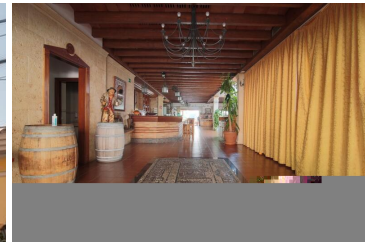

Handelsimmobilie zu verkaufen in Andratx, Mallorca

2.200.000€

El Inmueble está situado a solo 5 minutos con el coche hasta el centro de Andratx donde se encuentran diferentes restaurantes, locales, tiendas y supermercados con la posibilidad de disfrutar de una amplia oferta de ocio nocturno. La propiedad está ubicada en un terreno que hace esquina con vistas despejadas a la montaña. El restaurante se distribuye en amplia entrada recibidor 4 baños para hombres, mujeres, minusválidos y para el personal, una gran barra de bar, comedor aprox. 290 m² with salida directa a la terraza aprox. 240 m², asador con horno de leña exterior, cocina industrial completamente amueblada y equipada con electrodomésticos, oficina, vestuario para los empleados y varios almacenes y trasteros. In the exterior de la propiedad está situado un gran parking exterior aprox. 448m² and an amplio garaje subterráneo aprox. 560 m² and a pequeña zona infantil. Todo el restaurante se vende amueblado y con licencia para continuar con la actividad. En el precio no están incluidos los impuestos correspondientes de la compra, ni los gastos de notaría y registro de la propiedad.