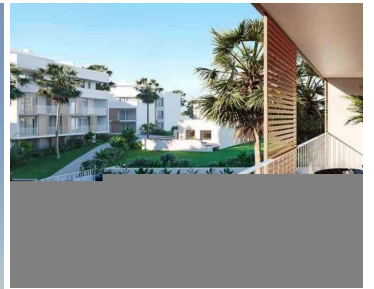

### NEU GEBAUTE LUXUSVILLA IN CUMBRE DEL SOL

Neubau Luxus-Villa mit spektakulärem Meerblick ist ideal, um mit der Familie zu leben oder mit Freunden zu genießen. Es befindet sich an der Spitze des Puig de la Llorençà, in der Residenz Cumbre del Sol dominiert über das Wohngebiet und mit einem unschlagbaren Meerblick. Ein einzigartiger und exklusiver Ort an der nördlichen Costa Blanca.

Die moderne, auf geraden Linien basierende Architektur, kombiniert mit dem mediterranen Stil, fügt sich perfekt in die Umgebung ein. Diese Villa wurde komplett auf Funktionalität und Komfort ausgelegt, ohne dabei Abstriche beim Design zu machen. Die Villa ist von einem großen Garten mit einheimischen Pflanzen und Elementen umgeben. Ein besonderes Merkmal sind die Natursteinmauern.

Die Villa verfügt über einen Privatparkplatz auf der obersten Etage für bis zu zwei Fahrzeuge, da sich der Zugang zur Villa auf derselben Etage befindet.

Im Inneren befinden sich zwei Schlafzimmer mit eigenem Bad und einer Terrasse, von der aus man zu jeder Tageszeit den Blick aufs Meer genießen kann.