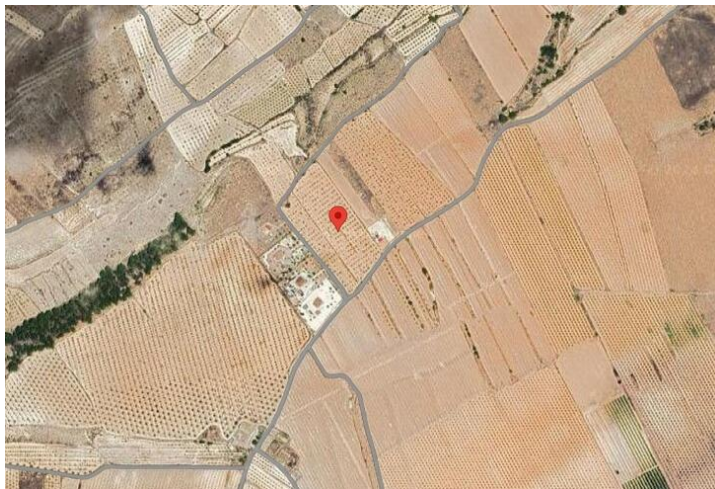

## Jord til salg i Yecla, Murcia

40.000€

| DATOS DESCRPTIVOS DEL INMUEBLE |   |
|--------------------------------|---|
| Referencia catastral           | 30045460020000310 E                                 |
| Localización                   | Polígono de Parcela 202<br>QUINTANA, YECLA (MURCIA) |
| Clase                          | Rústica   |
| Uso principal                  | Agrario   |

| FINDA CATASTRAL    |   |
|--------------------|---|
| Localización       | Polígono de Parcela 202<br>QUINTANA, YECLA (MURCIA) |
| Superficie gráfica | 22.867 m <sup>2</sup>                               |

Large plot of land for sale near Pinoso. Exact location of plot: 38.460504, -1.081577

Land for sale in Yecla, but only minutes from Pinoso, with irrigation water (with meter) and electricity points to the land, the land is 23,000m<sup>2</sup> and is 7 minutes from the center of Pinoso.