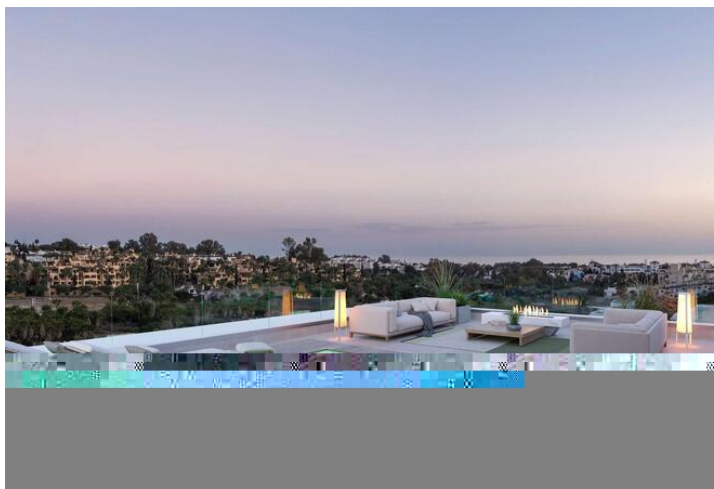

4 soveværelse Villa til salg i Estepona, Málaga

1.450.000€

NYBYGGET BOLIGKOMPLEKS I EL PARAISO, MALAGA

Hvis du leder efter et sted at slappe af, nyde solen, gastronomien og udendørs sport... så er du kommet til det rette sted. New Build Residence er et boutique-boligkompleks med 15 moderne boliger i det fredelige område El Campanario, omgivet af golfbaner, udvalgte private villaer og luksuslejligheder. El Campanarios charmerende golfbane og klubhus fuldender dette elegante samfund på den nye gyldne mil og fungerer som et vidunderligt mødested for beboerne. Det omkringliggende område er også hjemsted for forskellige golfklubber - El Paraíso, Atalaya og Guadalmina - samt indkøbscentre med alle slags tjenester.

Marbella og Puerto Banus med deres brede udvalg af restauranter, butikker og tjenester ligger kun en kort køretur væk, mens lufthavnene i Málaga og Gibraltar ligger mindre end 50 minutter væk. Casasola - Atalaya Beach, et storslået sted ved havet, der er kendt for sine brede strande og vandets klarhed og temperatur, ligger kun 5 minutter væk i bil. I nærheden er der en bred vifte af strandklubber og cool "chiringuitos", hvor du kan nyde stranden i den bedste atmosfære med en fantastisk udsigt over Estepona-bugten med Gibraltar som baggrund.

Med en moderne vision præsenterer New Build sig som et eksklusivt boligkompleks med 15 rummelige rækkehuse og dobbelthuse med faciliteter i boutiquestil - et fuldt udstyret fitnesscenter, spa og udendørs swimmingpool - med en spektakulær panoramaudsigt.

Et nyt hjem skal vække begejstring, både for dets design og layout og for de muligheder, det giver ... og det er netop, hvad dette boligkompleks tilbyder. Alle boliger har underjordisk parkering til 2 biler, private haver, store terrasser, rummelige solarier og generose køkser, der er ideelle til underholdning med familie og venner året rundt. Helt åbne