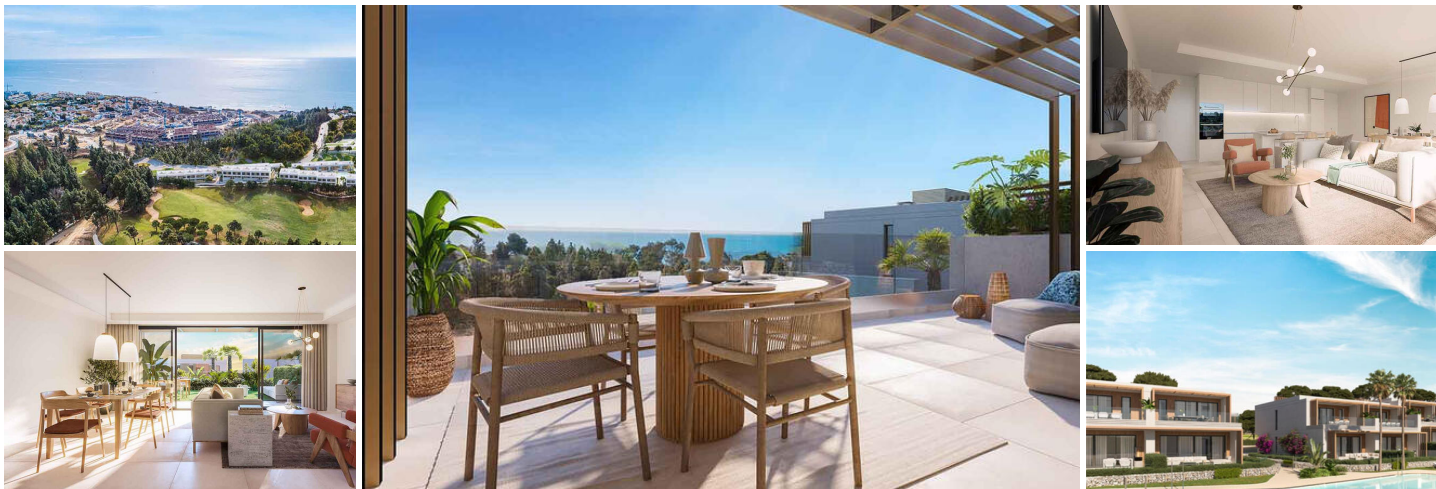

3 soveværelse Byhus til salg i Mijas Costa, Málaga

817.000€

Beliggende i den maleriske region El Chaparral, Mijas Costa, Malaga, denne udsøgte nye byggeby hus tilbyder en harmonisk blanding af moderne luksus og naturlig skønhed. Med sin førsteklases beliggenhed, er denne ejendom perfekt beliggende mellem de charmerende lokaliteter i Cala de Mijas og Fuengirola, der tilbyder nem adgang til en overflod af golfbaner, uberørte strande og livlige fritidsaktiviteter. Byens hus har tre rummelige soveværelser, to velindrettede badeværelser og et ekstra toilet, hvilket gør det til et ideelt valg for familier eller dem, der søger en fredfyldt tilbagetrækning.

Ejendommen spænder over en imponerende 308m², suppleret med en 25m² terrasse, der giver en betagende panoramaudsigt over havet, bjerge og nærliggende golfbaner. Den fælles pool og privat have tilbyder en rolig flugt, mens den fælles garage sikrer bekvemmelighed og sikkerhed. Byens hus har en fuldt udstyret åbent plan køkken, bryggestue og vaskerirum, alle udstyret med topmoderne apparater og faciliteter. Inkluderingen af gulvvarme i badeværelser, loftekøling og opvarmningssystemer og gulvvarme sikrer komfort hele året.

Beboere i denne eksklusive urbanisering har adgang til en række luksuriøse faciliteter, herunder en sikkerhedsindgang, videoindgang og en pansrede dør for forbedret sikkerhed. Udviklingen har også et dedikeret sports- og fritidscenter med padlebaner, en SPA og et fitnesscenter, der giver rigelige muligheder for rekreation og afslapning. Ejendommens bjergside beliggenhed byder på en fantastisk udsigt og en følelse af seklusion, mens man kun er 5 minutters kørsel fra El Chaparral strand, hvor beboere kan forkæle sig i forskellige vandsports- og strandaktiviteter.

Dette helt nye byhus er et vidnesbyrd om raffineret levende, med dens dobbeltglas, automatisk vandingsystem og ceramisk teknologi, der sikrer bæredygtighed og effektivitet. Uanset om du nyder den livlige luftrækning eller