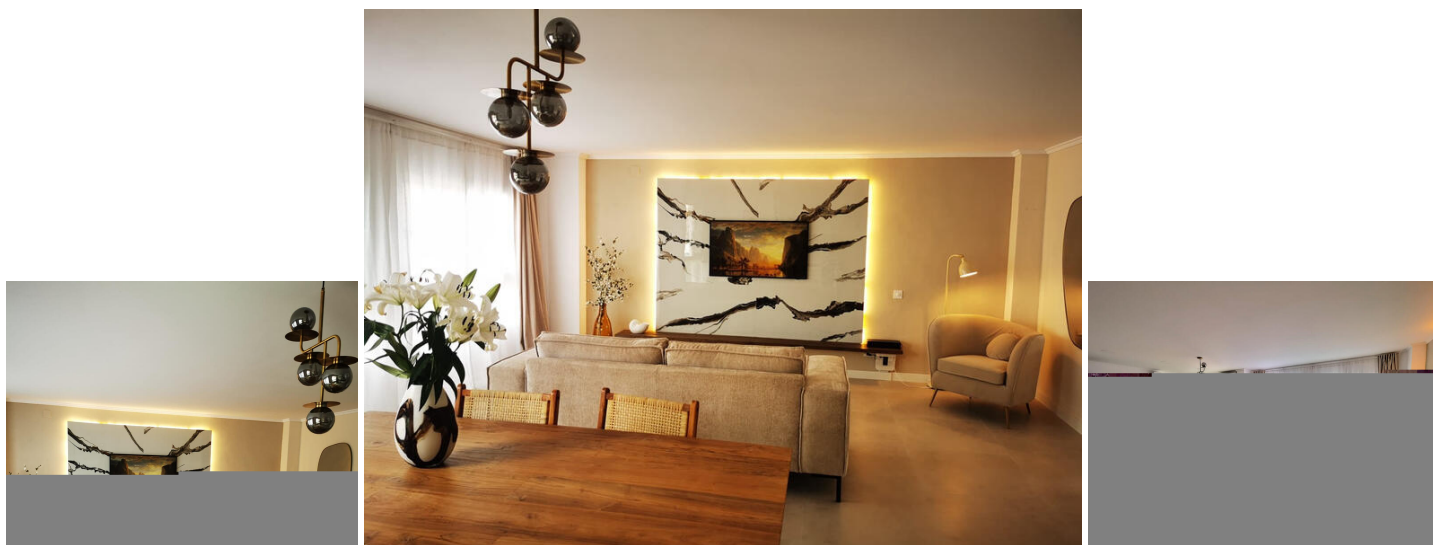

2 soveværelse Lejlighed til salg i Altea, Alicante

290.000€

Encantador apartamento en el corazón de Altea Te presentamos este precioso apartamento, ubicado en un edificio emblemático construido en 1992, justo detrás del Ayuntamiento de Altea. Su ubicación privilegiada te permitirá disfrutar de la tranquilidad y el encanto del casco antiguo, a la vez que estarás a un paso de todos los servicios y comercios. Características principales: Exclusividad: Un solo apartamento por planta, garantizando tu privacidad y tranquilidad. Ubicación inmejorable: En el corazón de Altea, rodeado de historia y encanto. Amplitud: 2 dormitorios y 2 baños, perfectos para tu comodidad. Modernidad: Edificio construido en 1992, con todas las comodidades. Ascensor: Acceso cómodo a tu hogar. Segunda planta: Disfruta de luz natural y vistas despejadas.