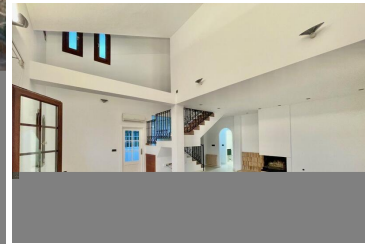

Jord til sælgende i Murcia, udsolgt, €1 t mja 9 lrg enkfeekø

BUNGALOWS NEUFS À FUENTE ALAMO, MURCIA

Nouvelle construction résidentielle d'appartements de plain-pied à Fuente Alamo, Murcie.

Bungalows au rez-de-chaussée avec jardin privé et bungalows au dernier étage avec solarium privé.

Système d'interphone vidéo.

Porte d'accès de sécurité laquée en couleur, avec serrure et accessoires de sécurité anti-vandalisme

🛏 2 chambres

🚿 2 salles de bains

🏠 70m² Taille de construction

📏 117m² Taille de la parcelle