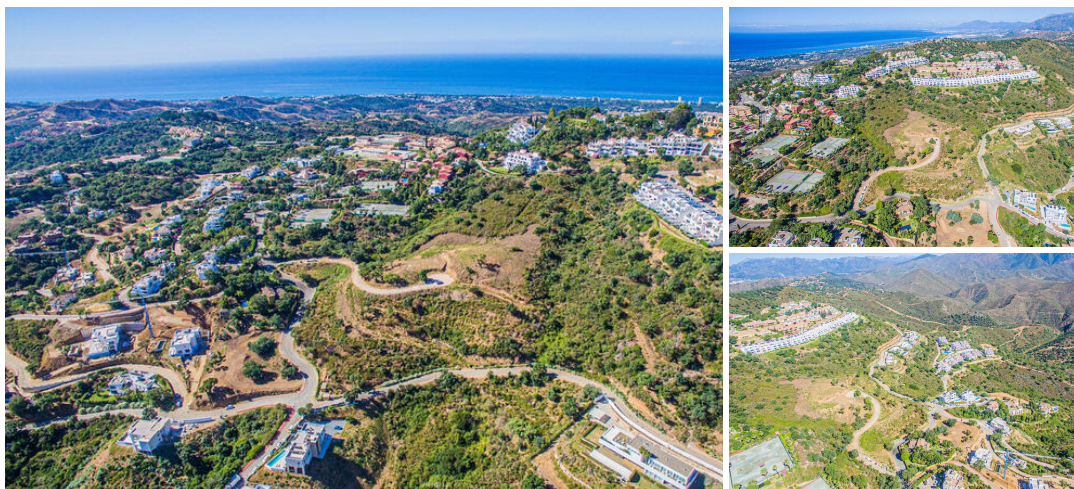

Jord til salg i Elviria, Málaga

6.448.800€

Fantastisk investeringsplot på 16122M2 til at bygge 9 villaer i La Mairena! Nuværende projekt oprettet til at bygge 9 individuelle villaer med plot fra 1500m2 til 2118m2. Hver villa -plot har en betagende udsigt over havet, bjerge og UNESCO beskyttede skove.