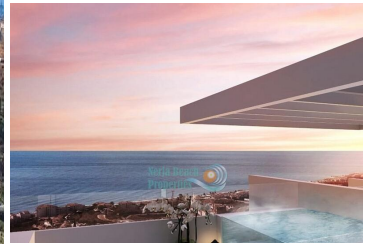

Jord til salg i El Peñoncillo, Málaga

75.000€

TIL SALG DIREKTE BYGRUND TIL PARCELHUSOMRÅDE EL PEÑONCILLO TORROX COSTA MED PANORAMAUDSIGT OVER HAVET. 700m FRA STRANDEN. OVERFLADE 179M2 7M FACADE X 25,6M DYBDE SYDVENDT BYGBARHED 88m2 I TO ETAGER + IKKE-BEREGNELIG GARAGE I GADEPLAN. TIL SALG DIREKTE BYGRUND TIL DOBBELTHUS EL PEÑONCILLO OMRÅDE TORROX COSTA MED PANORAMAUDSIGT OVER HAVET. 700m FRA STRANDEN. AREAL 179M27M FACADE X 25,6M DYBDE SYD ORIENTERING BYGGEEVNE 88m2 I TO ETAGER + IKKE BEREGNELIG GARAGE I GADEPLAN. PRIS: 63.000€ +21% moms