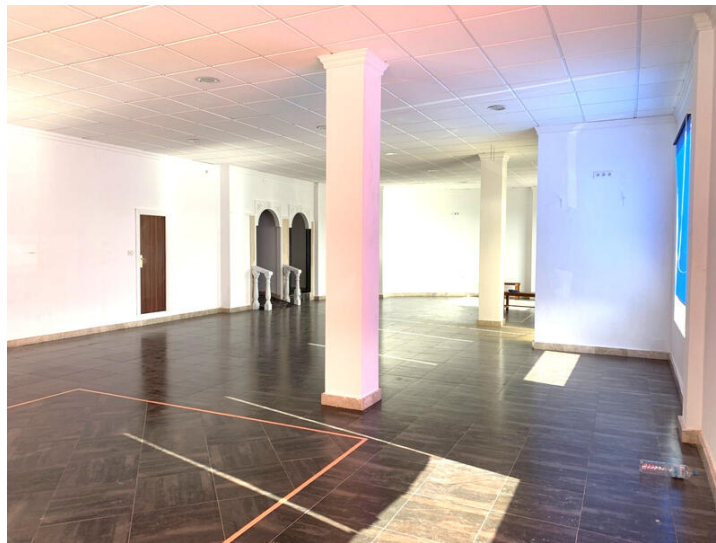

2 soveværelse Erhvervsejendom til langtidsleje i Albox, Almería 600€ om eftermiddagen

🛏 2 soveværelser
📏 146m² Grundstørrelse

🚿 2 badeværelser

🏠 146m² Byg størrelse

Ejendom markedsført af IVIVING CONSULTING INMOBILIARIO