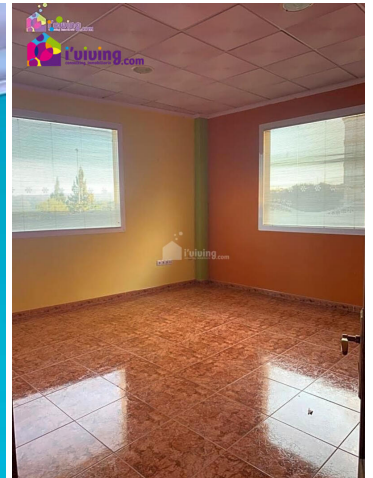

2 soveværelse Erhvervsejendom til langtidsleje i Albox, Almería
350€ om eftermiddagen

 2 soveværelser
 160m² Grundstørrelse

 1 badeværelse

 160m² Byg størrelse