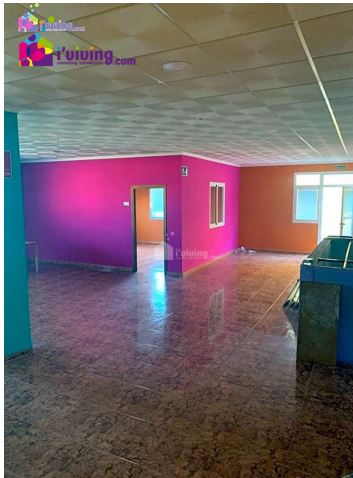

2 soveværelse Erhvervsejendom til langtidsleje i Albox, Almería
350€ om eftermiddagen

 2 soveværelser
 160m² Grundstørrelse

 1 badeværelse

 160m² Byg størrelse