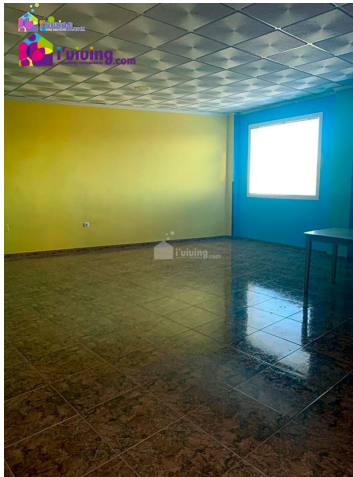

2 soveværelse Erhvervsejendom til langtidsleje i Albox, Almería
350€ om eftermiddagen

 2 soveværelser
 160m² Grundstørrelse

 1 badeværelse

 160m² Byg størrelse