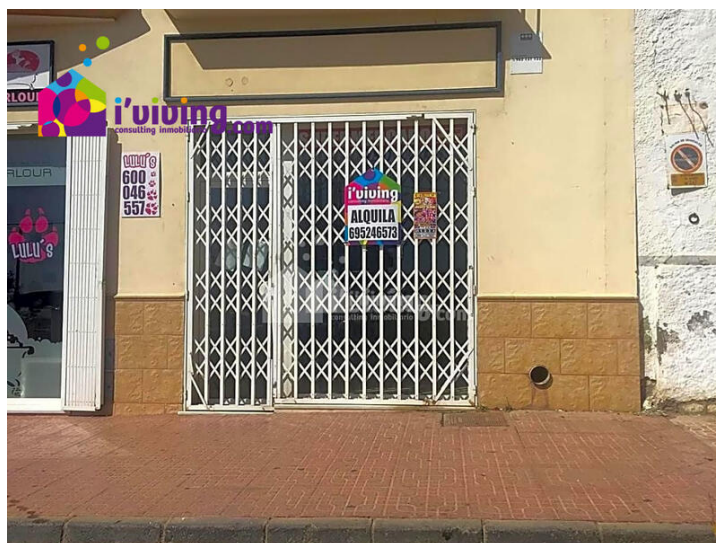

1 soveværelse Erhvervsjendom til langtidsleje i Albox, Almería

500€ om eftermiddagen

🛏 1 soveværelse
📏 172m² Grundstørrelse

🚿 1 badeværelse

🏠 172m² Byg størrelse

Ejendom markedsført af IVIVING CONSULTING INMOBILIARIO